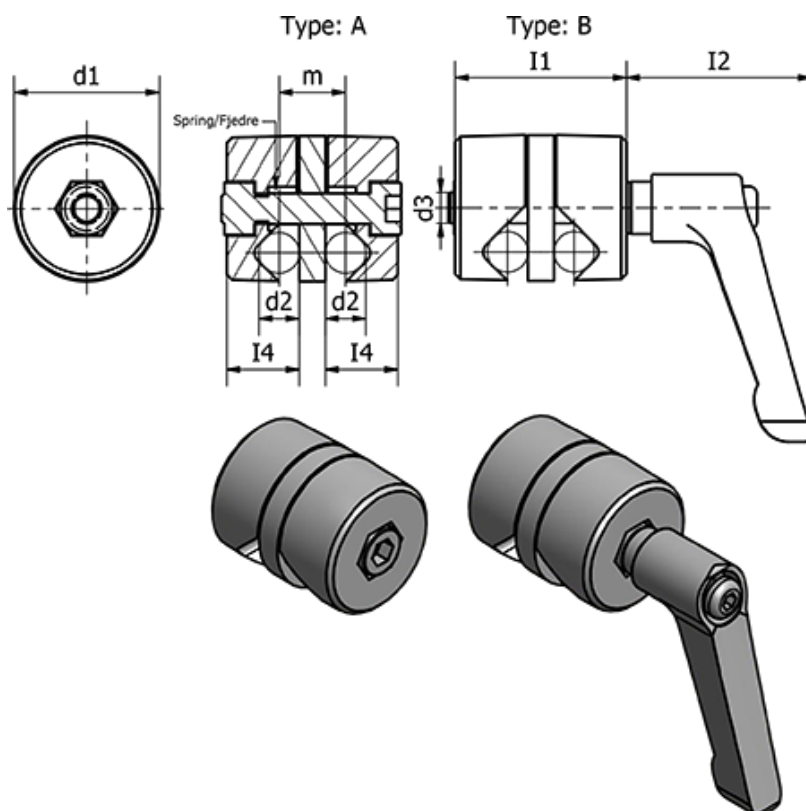

Varenummer: 204903612ASW

Beskrivelse: E+G Klemme beslag - GN 490-36-12-A-SW

Mål

$d_1 = 36$	$m = 17$
$d_2 = 12$	Vægt (g) = 118
$d_3 = M8$	
$I_1 = 47$	
$I_2 = -$	
$I_3 = -$	
$I_4 = 21$	
$I_5 = 5$	